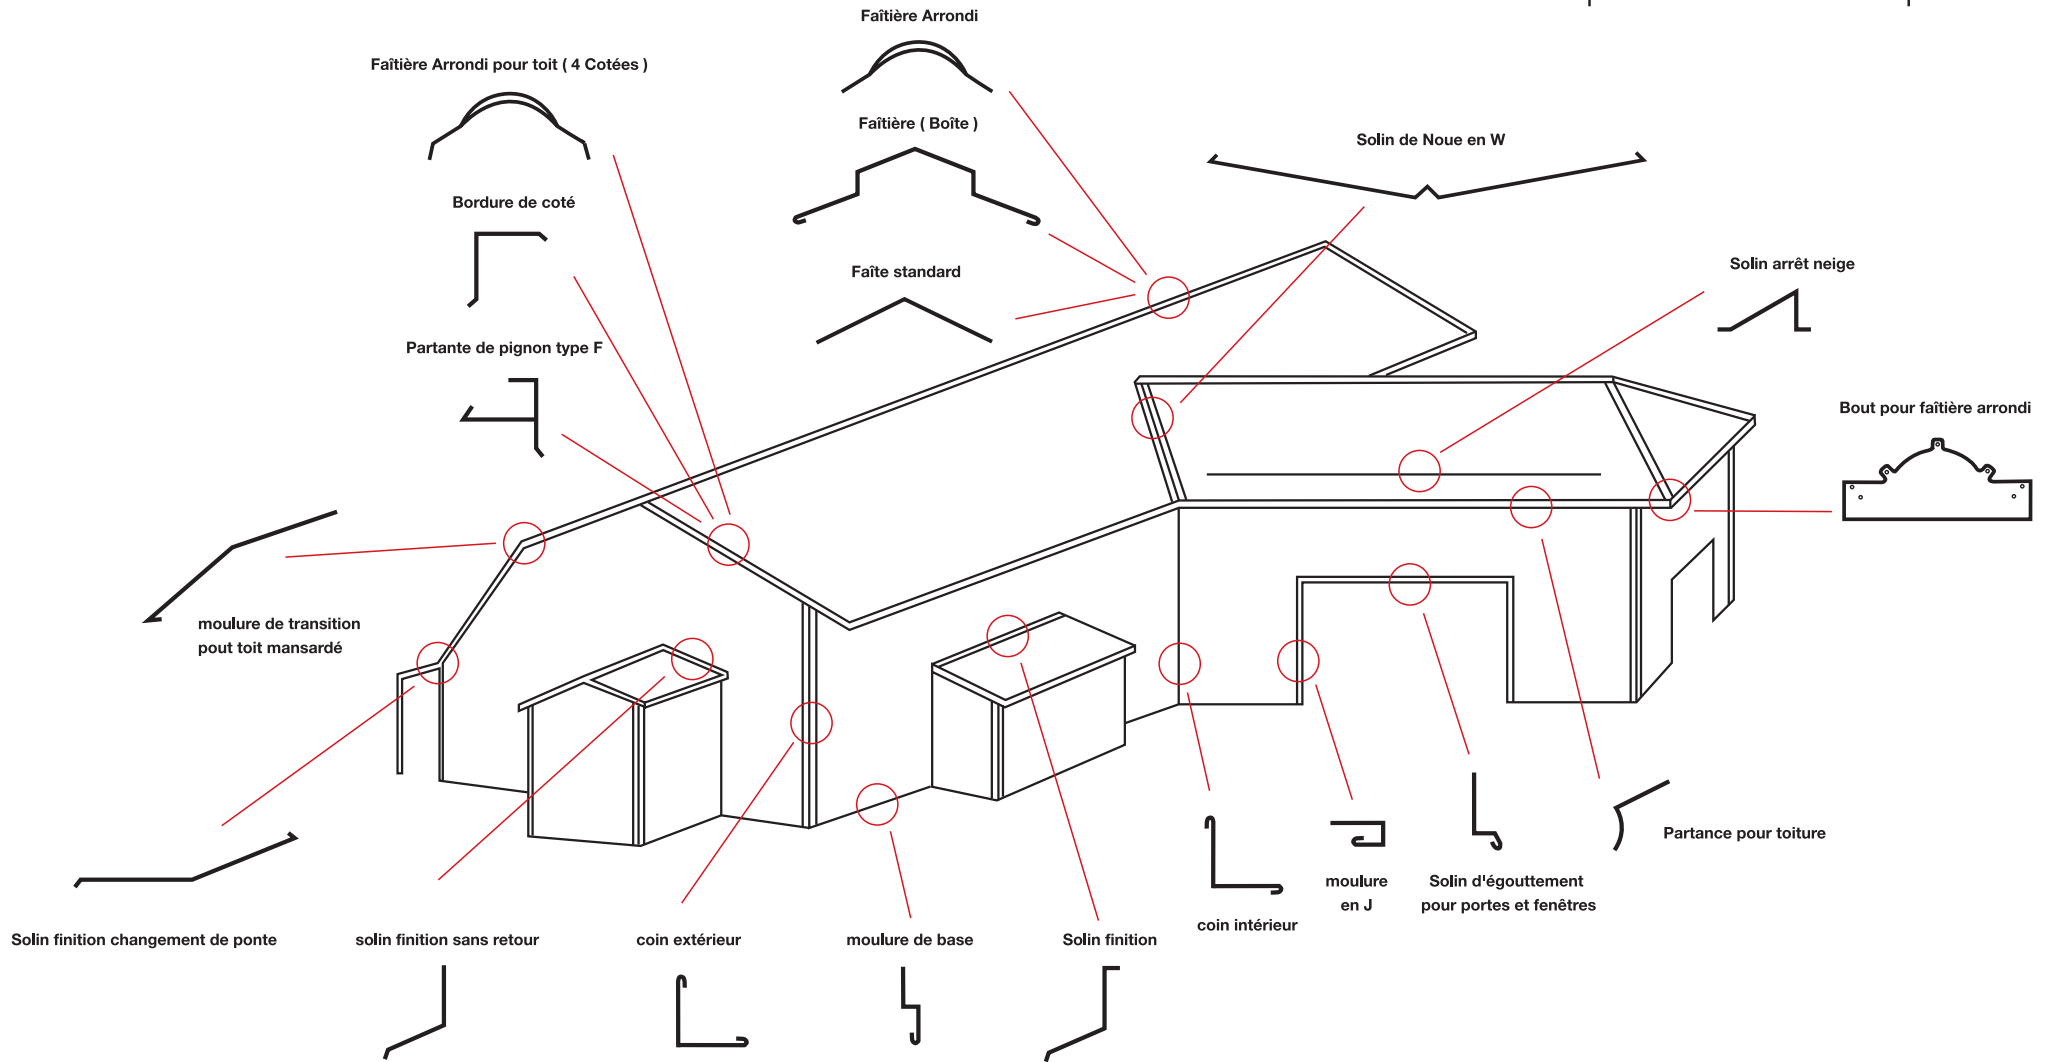

# Localisateur de moulures

Une sélection complète d'accessoires de couleurs assorties, fabriqués à partir d'acier de qualité de calibre 26 ainsi que des attaches de couleurs correspondantes à revêtement en poudre. Demandez à votre fournisseur pour une liste complète.