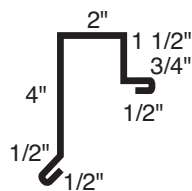

Parement de faîte/Arêtier

Faîte standard

Solin de Transition (pliée en usine)

partance pour pignon

Clip de joint mécanique pour toiture en métal

Solin de noue W

Plaque de métal pour ventilateur maximum

Solin en caoutchouc

Solin caoutchouc pour tuyau régulier 3-4"

Solin caoutchouc pour tuyau large 4-6"