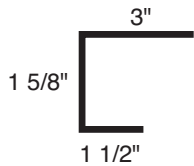

Solin finition et solin de puits de lumière #1

Attaches dissimulées

Une sélection complète d'accessoires de couleur assortie, fabriqués d'acier de qualité en calibre 26, est disponible pour mettre en valeur n'importe quel toit en attaches dissimulées. Il s'agit notamment des faîtières, solin de noue, solin de pignon, solin de mur, moulures d'avant-toit, solin de cheminée/tuyau, solin de puits de lumière, clips et fermeture à revêtement en poudre, de couleur assortie.

Partange "J"