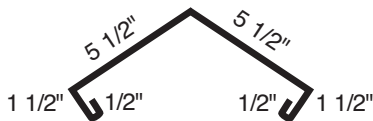

Parement de faîte/Arêtier