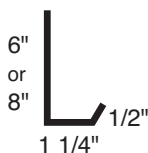

Faîtière boîte

Faîtière arrondi pour toit - 4 cotées

arrêt neige

Faîte standard

bout pour faîtière arrondi

Solin de noue " w "

Plaque de métal pour ventilateur maximum

Solin en caoutchouc
Solin caoutchouc pour tuyau régulier 3-4"
Solin caoutchouc pour tuyau large 4-6"

Fermetures universelles - vendues en longueur de 20 pieds

Horloge murale

Partange "J"

Fascia

moulure de base

Solin d'égouttement pour portes et fenêtres

coin intérieur

coin extérieur