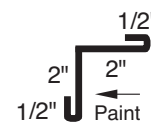

Fermetures universelles - vendues en longueur de 20 pieds

Horloge murale

Partange "J"

Fascia

moulure de base

Solin d'égouttement pour portes et fenêtres

coin intérieur

coin extérieur