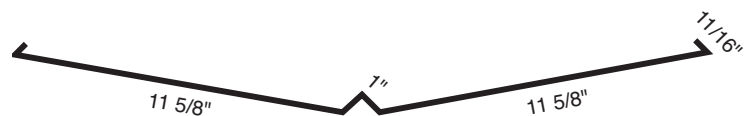

Bordure de coté

Solin de pignon en "F"

Solin de transition
(pliée en usine - changement de pont)

Bordure sous toit

solin finition changement de toit

solin finition

solin finition sans retour

Faîtière arrondi

Faîtière boîte

Faîtière arrondi pour toit - 4 cotées

arrêt neige

Faîte standard

bout pour faîtière arrondi

Solin de noue " w "

Plaque de métal pour ventilateur maximum

Solin en caoutchouc
Solin caoutchouc pour tuyau régulier 3-4"
Solin caoutchouc pour tuyau large 4-6"

Fermetures universelles - vendues en longueur de 20 pieds

Horloge murale

Partange "J"

Fascia

moulure de base

Solin d'égouttement pour portes et fenêtres

coin intérieur

coin extérieur