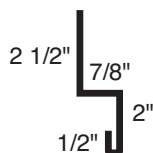

Fermetures universelles - vendues en longueur de 20 pieds

Horloge murale

Partange "J"

Fascia

moulure de base

Solin d'égouttement pour portes et fenêtres

coin intérieur

coin extérieur