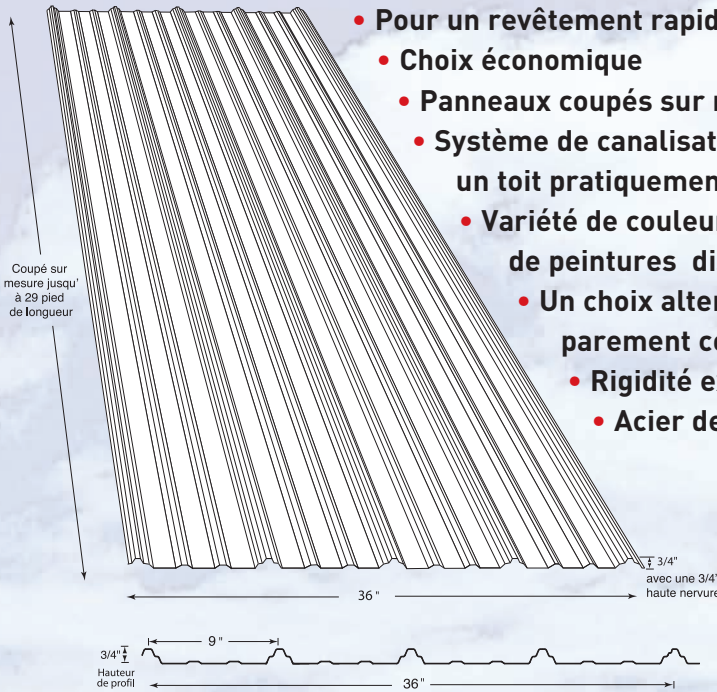

Summit

Commercial / Résidentiel
Industriel / Agricole

Le panneau Summit idéalement conçu pour l'industrie agricole, une conception attrayante et polyvalente est bien adaptée à toutes les applications de construction. Du résidentiel au commercial, la conception de recouvrement supérieure crée une apparence distinguée sur les toits et les murs. Le panneau Summit possède un motif de nervures distinct qui le classe comme étant l'un des panneaux les plus rigides et résistants dans l'industrie. Le panneau Summit peut être installé directement sur du contre-plaqué ou sur des fourrures de bois 1" x 4". Visitez notre site web pour les choix de couleurs et les finitions mises à jour.

Nous fabriquons une ligne solide des tuiles et des accessoires de toiture qui sont preuve durable, élégante, coût-efficace et pratiquement de fuite.

Les propriétaires de maison ou chalet, les établissements de toutes manières, les constructeurs et les architectes ont tous découvert la durabilité des tuiles métalliques.