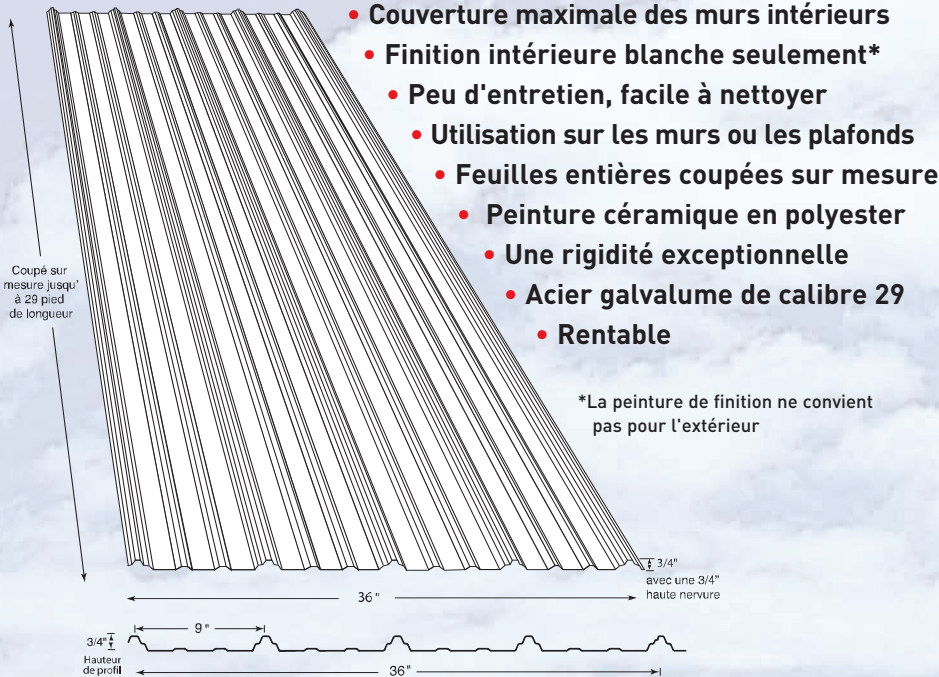

Summit

PANNEAU MURAL
POUR L'INTÉRIEUR
Industriel / Résidentiel

La flexibilité et la durabilité du panneau mural Summit de Steel Tile crée une apparence nette et sans joints pour tout projet de mur ou de plafond intérieur. Le panneau de trente-six pouces de large permet une rigidité exceptionnelle et une couverture supérieure. Parfait pour un garage résidentiel ou des magasins d'intérieur d'industrie légère. Les panneaux muraux Summit peuvent être commandés dans des longueurs personnalisées et constituent un élément durable et abordable que la plupart des entrepreneurs / bricoleurs peuvent gérer. Ils sont disponibles uniquement dans une peinture de finition polyester blanc brillant, avec des moulures et attaches assorties.

Nous fabriquons une ligne solide des tuiles et des accessoires de toiture qui sont preuve durable, élégante, coût-efficace et pratiquement de fuite.

Les propriétaires de maison ou chalet, les établissements de toutes manières, les constructeurs et les architectes ont tous découvert la durabilité des tuiles métalliques.