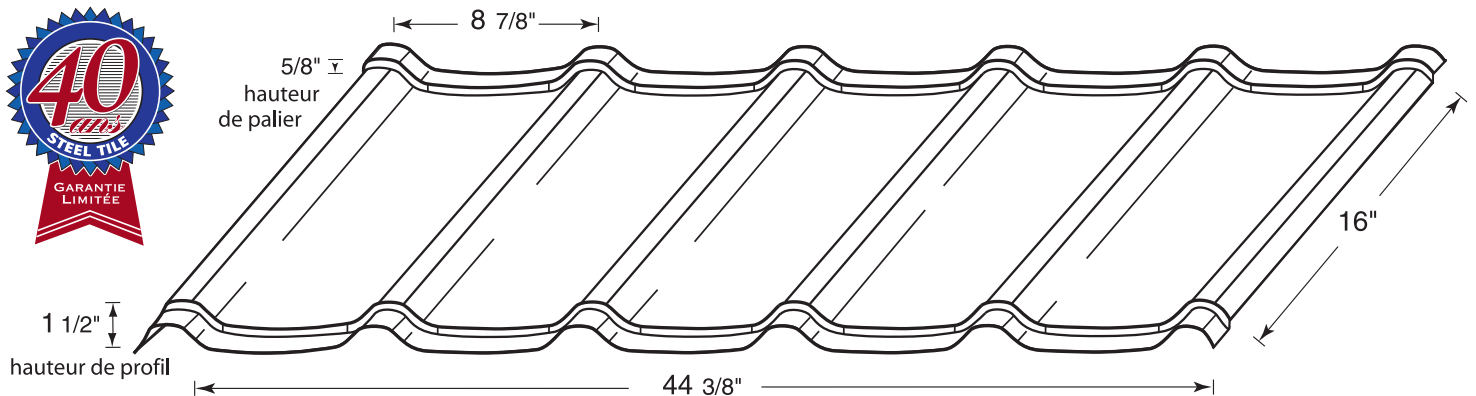

# La toiture métallique unique

**Garantie** Les produits Steel Tile sont reconnus pour leur durabilité et une garantie transférable pour 40 ans sur la peinture. Ne vous faites pas avoir par les compagnies offrant des garanties à vie.