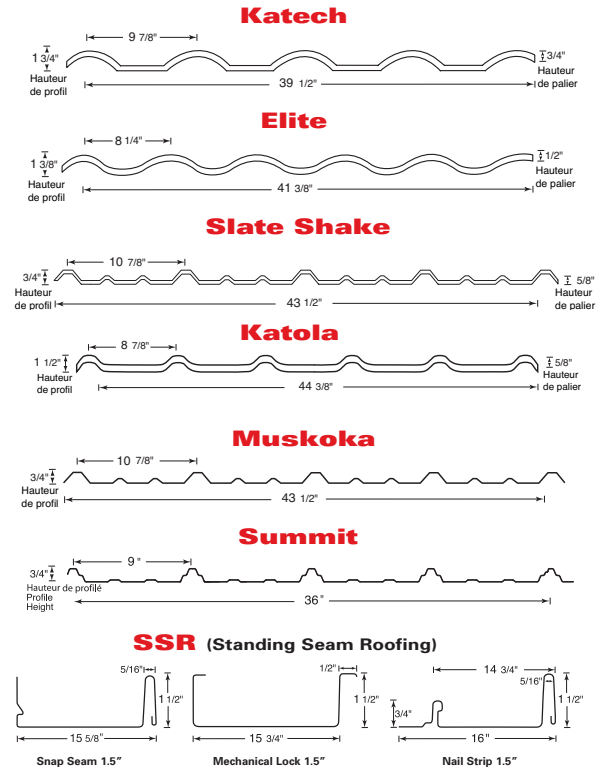

Garantie GARANTIE DE 40 ANS SUR LA PEINTURE

Les finitions de peinture supérieures de Steel Tile sont à la pointe de l'industrie pour la durabilité et la protection contre les rayons UV. Toutes les finitions de peinture portent une garantie de 40 ans. Les formulations Weather XL, avec les pigments céramiques Cool Roof répondent aux exigences minimales de réflectance solaire.

Toutes les couleurs indiquées sont uniquement représentatives; les couleurs peuvent varier. Contactez votre représentant ou la compagnie Steel Tile Co. pour obtenir un échantillon de couleur correspondante. Les couleurs peuvent être modifiées sans préavis.

* Pour applications intérieures uniquement, non stabilisé aux rayons UV.

** Pour le fini métallique Coppertone et Argent brillant, un supplément s'applique.